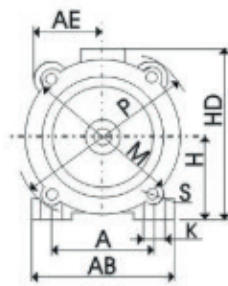

B3

B35

B5

机座号 Frame size	安装尺寸 Mounting Dimensions															外形尺寸 Overall dimensions					
	A	B	C	D	E	F	G	H	K	M	N	P	R	S	T	AB	AC	AD	HD	L	AE
80	125	100	50	19	40	6	15.5	80	10	165	130	200	0	12	3.5	165	165	150	210	355	220
90S	140	100	56	24	50	8	20	90	10	165	130	200	0	12	3.5	180	185	160	250	360	240
90L	140	125	56	24	50	8	20	90	10	165	130	200	0	12	3.5	180	185	160	250	380 405	240
100L	180	140	63	28	60	8	24	100	12	215	180	250	0	14.5	4.0	205	220	180	260	455	260
112M	190	140	70	28	60	8	24	112	12	215	180	250	0	14.5	4.0	245	250	190	285	475	280
132S	216	140	89	38	80	10	33	132	12	265	230	300	0	14.5	4.0	280	262	210	335	550	300