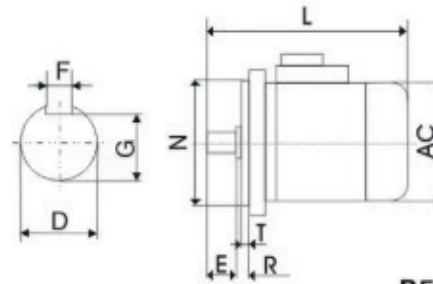

B3

B35

B5

机座号 Frame size	安装尺寸 Mounting Dimensions															外形尺寸 Overall dimensions					
	A	B	C	D	E	F	G	H	K	M	N	P	R	S	T	AB	AC	AD	HD	L	AE
80	125	100	50	19	40	6	15.5	80	10	165	130	200	0	12	3.5	165	165	150	210	355	220
90S	140	100	56	24	50	8	20	90	10	165	130	200	0	12	3.5	180	185	160	250	360	240
90L	140	125	56	24	50	8	20	90	10	165	130	200	0	12	3.5	180	185	160	250	380 405	240
100L	180	140	63	28	60	8	24	100	12	215	180	250	0	14.5	4.0	205	220	180	260	455	260
112M	190	140	70	28	60	8	24	112	12	215	180	250	0	14.5	4.0	245	250	190	285	475	280
132S	216	140	89	38	80	10	33	132	12	265	230	300	0	14.5	4.0	280	262	210	335	550	300