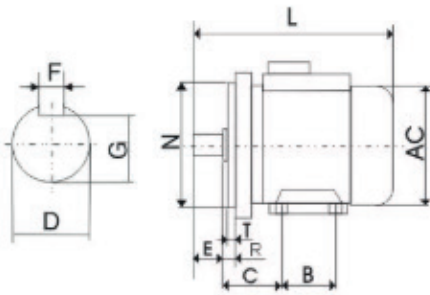

B3

B35

B5

机座号 Frame size	安装尺寸 Mounting Dimensions															外形尺寸 Overall dimensions					
	A	B	C	D	E	F	G	H	K	M	N	P	R	S	T	AB	AC	AD	HD	L	AE
80	125	100	50	19	40	6	15.5	80	10	165	130	200	0	12	3.5	165	165	150	210	355	220
90S	140	100	56	24	50	8	20	90	10	165	130	200	0	12	3.5	180	185	160	250	360	240
90L	140	125	56	24	50	8	20	90	10	165	130	200	0	12	3.5	180	185	160	250	380 405	240
100L	180	140	63	28	60	8	24	100	12	215	180	250	0	14.5	4.0	205	220	180	260	455	260
112M	190	140	70	28	60	8	24	112	12	215	180	250	0	14.5	4.0	245	250	190	285	475	280
132S	216	140	89	38	80	10	33	132	12	265	230	300	0	14.5	4.0	280	262	210	335	550	300