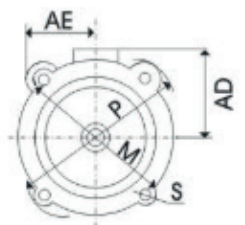

B3

B35

B5

机座号 Frame size	安装尺寸 Mounting Dimensions															外形尺寸 Overall dimensions					
	A	B	C	D	E	F	G	H	K	M	N	P	R	S	T	AB	AC	AD	HD	L	AE
80	125	100	50	19	40	6	15.5	80	10	165	130	200	0	12	3.5	165	165	150	210	355	220
90S	140	100	56	24	50	8	20	90	10	165	130	200	0	12	3.5	180	185	160	250	360	240
90L	140	125	56	24	50	8	20	90	10	165	130	200	0	12	3.5	180	185	160	250	380 405	240
100L	180	140	63	28	60	8	24	100	12	215	180	250	0	14.5	4.0	205	220	180	260	455	260
112M	190	140	70	28	60	8	24	112	12	215	180	250	0	14.5	4.0	245	250	190	285	475	280
132S	216	140	89	38	80	10	33	132	12	265	230	300	0	14.5	4.0	280	262	210	335	550	300